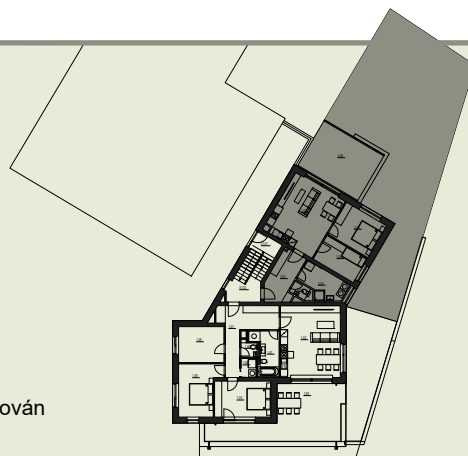

* Plochy jednotlivých místností jsou pouze orientační. Vyobrazené zařízení v plánech bytů (nábytek, kuch. linka, el. spotřebiče atd.) není součástí dodávky. Rozsah dodávky je specifikován ve standardu. Investor si vyhrazuje právo na drobné úpravy.