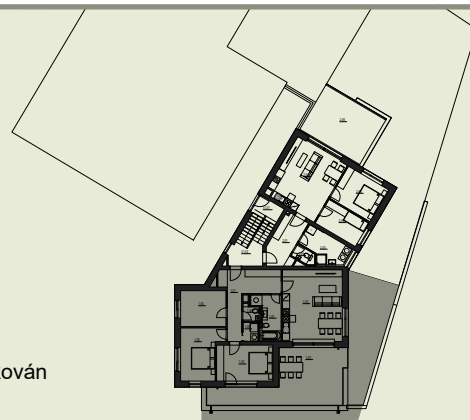

ČÍSLO	MÍSTNOST	m ²
1.01	Hala	15,52
1.02	Obyvací pokoj + KK	30,35
1.03	Pokoj	14,69
1.04	Ložnice	13,94
1.05	Pokoj	11,40
1.06	WC	1,75
1.07	Koupelna	5,75
1.08	Technická místnost / prádelna	2,19
1.09	Terasa	37,32

Plocha bytu* 132,91

1.10 Předzahrádka 46,15

RezidenceMajova.cz

Rezidenční bydlení v ulici 5.máje, Praha 13 - Stodůlky

Tel.: 777 822 902

Pozice bytu v podlaží

* Plochy jednotlivých místností jsou pouze orientační. Vyobrazené zařízení v plánech bytů (nábytek, kuch. linka, el. spotřebiče atd.) není součástí dodávky. Rozsah dodávky je specifikován ve standardu. Investor si vyhrazuje právo na drobné úpravy.