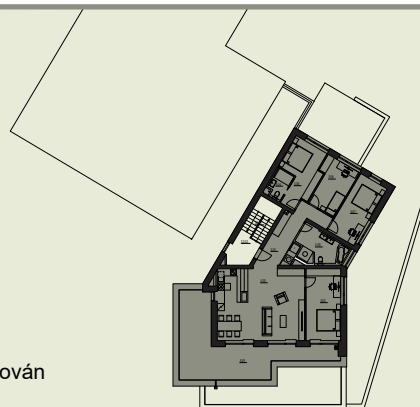

RezidenceMajova.cz

Rezidenční bydlení v ulici 5.máje, Praha 13 - Stodůlky

Tel.: 777 822 902

Pozice bytu v podlaží

2.NP

* Plochy jednotlivých místností jsou pouze orientační. Vyobrazené zařízení v plánech bytů (nábytek, kuch. linka, el. spotřebiče atd.) není součástí dodávky. Rozsah dodávky je specifikován ve standardu. Investor si vyhrazuje právo na drobné úpravy.