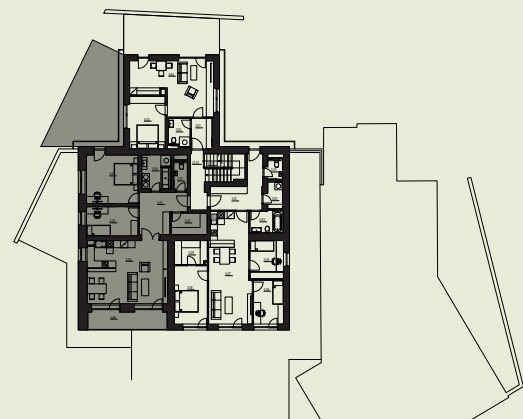

RezidenceMajova.cz

Rezidenční bydlení v ulici 5.máje, Praha 13 - Stodůlky

Tel.: 777 822 902

Pozice bytu v podlaží

2.NP

* Plochy jednotlivých místností jsou pouze orientační. Vyobrazené zařízení v plánech bytů (nábytek, kuch. linka, el. spotřebiče atd.) není součástí dodávky. Rozsah dodávky je specifikován ve standardu. Investor si vyhrazuje právo na drobné úpravy.