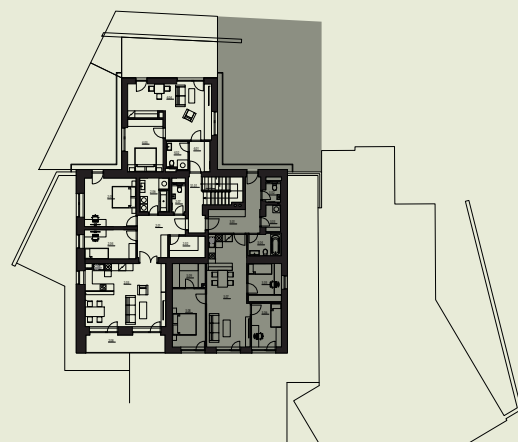

* Plochy jednotlivých místností jsou pouze orientační. Vyobrazené zařízení v plánech bytů (nábytek, kuch. linka, el. spotřebiče atd.) není součástí dodávky. Rozsah dodávky je specifikován ve standardu. Investor si vyhrazuje právo na drobné úpravy.