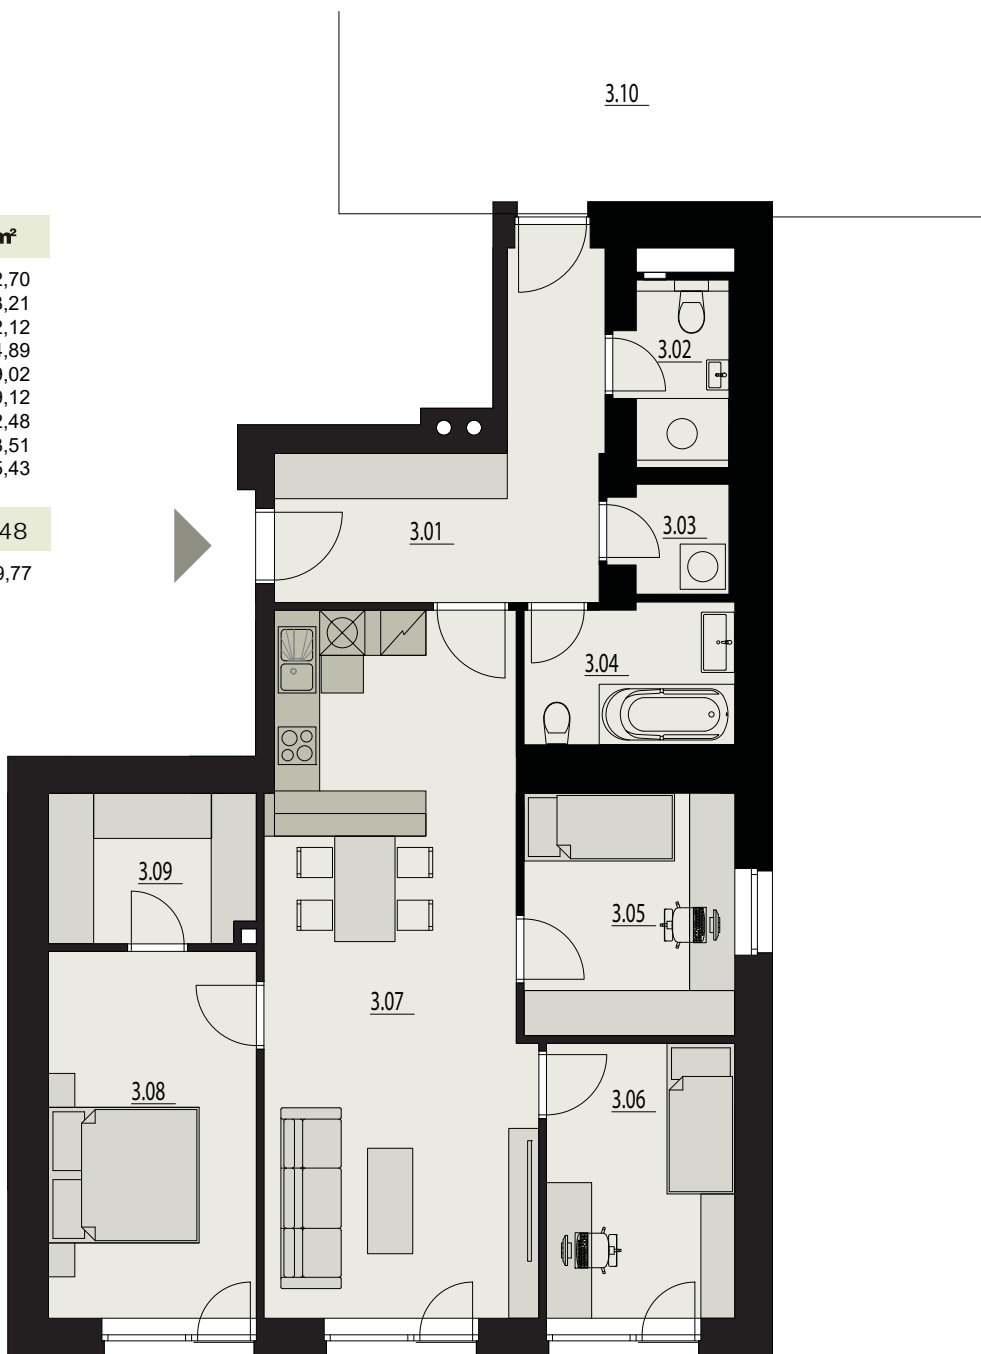

ČÍSLO	MÍSTNOST	m ²
3.01	Hala	12,70
3.02	WC	3,21
3.03	Prádelna	2,12
3.04	Koupelna	4,89
3.05	Pokoj	9,02
3.06	Pokoj	9,12
3.07	Obývací pokoj + KK	32,48
3.08	Ložnice	13,51
3.09	Šatna	5,43
Plocha bytu*		92.48
3.10	Předzahrádka	109,77